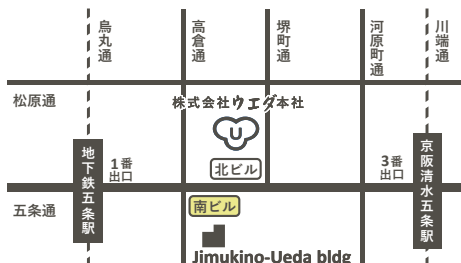

ライブ配信レンタルスタジオ

STUDIO B1

2020.11.13 FRI
13:00~16:50
オープニング記念
配信イベント開催!

▲申し込みフォーム
<https://bit.ly/2AW7TGe>

ウェビナー・WEB講演会・研修会・オンラインイベントなどのお客様の持ち込み企画から

「こんなことがやりたい」というご相談まで、プロ・アマ問わずに幅広いお客様のご要望を実現できるスタジオです。

事前準備から当日の運営までをフルサポートするスタンダードプランをはじめ、常設の配信機材を活用いただきながら、

安価で簡単に映像配信・映像製作を行っていただけます。

インターネット回線を単独敷設しており、生中継の映像配信にも対応いたします。

スタンダード Standard	ライト Light	ベーシック Basic
企画段階からフルサポート/ キャンペーン価格 30万円 25 万円 配信ディレクター1名 テクニカルオペレーター1名	持ち込み企画での当日サポート/ キャンペーン価格 20万円 15 万円 テクニカルオペレーター1名	8 万円 スタジオと機材のみのご利用

+

(税別)

全てのプランに含まれるもの

[ご利用可能な時間帯]

4hr/回
9時 - 21時

※時間外のご利用は要相談。

[スタジオ]

備品、プロジェクター
インターネット回線

[配信機材]

配信専用カメラ x2 配信用PC x1 配信用スイッチャー x1
コンデンサーマイク x3 周辺ケーブル

[フロア図]

約52 m²

[ご利用流れ]

事前準備の段階から打合せ含めてアドバイザーがサポートします。

step1

お問合せ
見学

step2

事前打合せ
予約

step3

ご利用

step4

お支払い

まずはお気軽にお問い合わせください。

お問合せ

株式会社ウエダ本社

〒600-8103

京都市下京区五条堺町角塩竈町363番地

TEL 075 341 4111 | FAX 075 341 5738

共同運営:

Sound, Visual & Lighting Project
KYOEI

アクセス

STUDIO B1

Jimukino-Ueda bldg

〒600-8191

京都市下京区

五条高倉角堺町21番地