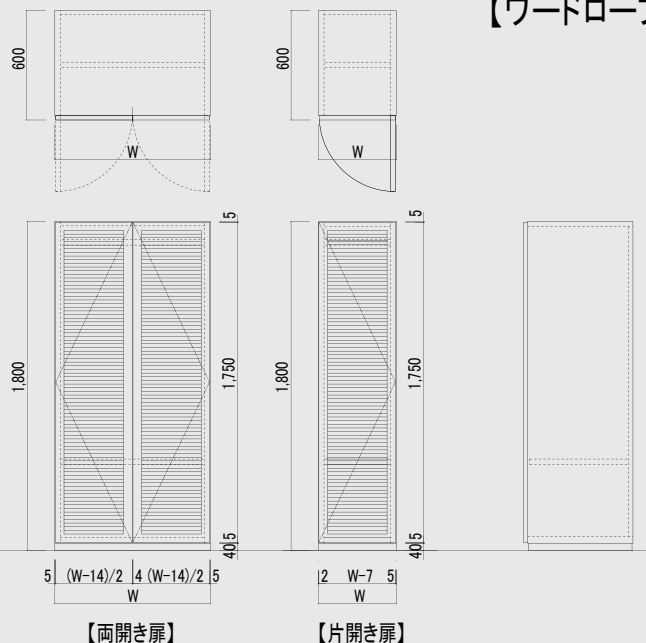

凡例) Wao-Word900TW-□□ └─┘ D J...国内産材 J パネル
└─┘ K J...京都府産 J パネル

※-□□...産材の指定をお願いします。

天袋 (片開扉)

- 本体：シナベニア合板仕上
- 扉鏡：桧杉材/スリット杉材

品番	サイズ (WxDxH)	定価 (税別)
Wao-Word300T□-□□	300x600x450	オープン
Wao-Word350T□-□□	350x600x450	オープン
Wao-Word400T□-□□	400x600x450	オープン
Wao-Word425T□-□□	425x600x450	オープン
Wao-Word450T□-□□	450x600x450	オープン

凡例) Wao-Word450T□-□□ └─┘ D J...国内産材 J パネル
└─┘ K J...京都府産 J パネル
└─┘ R...右吊り L...左吊り

※□-□□...扉の開き勝手及び産材の指定をお願いします。

オプション 化粧用側板

- 側板：J パネル製 (36m/m)

品番	サイズ (WxDxH)	定価 (税別)
Wao-Word180SP-□□	300x600x450	オープン
Wao-Word045SP-□□	350x600x450	オープン

※□□...産材の指定をお願いします。 D J...国内産材 J パネル
K J...京都府産 J パネル

【ワードローブ】

【天袋】

※ワードローブと天袋はジョイント金物にてジョイントします。

【化粧側板】

※ワードローブ用と天袋用はジョイント金物にてジョイントします。

Waooffice

両開上置棚 (U)

- 本体 / 杉材 J パネル
- 扉鏡 / 枠 : 杉材・スリット : 杉材

品番	サイズ (WxDxH)	定価 (税別)
Wao-Shelf600U-□□	600x325x450	オープン
Wao-Shelf700U-□□	700x325x450	オープン
Wao-Shelf800U-□□	800x325x450	オープン
Wao-Shelf850U-□□	850x325x450	オープン
Wao-Shelf900U-□□	900x325x450	オープン