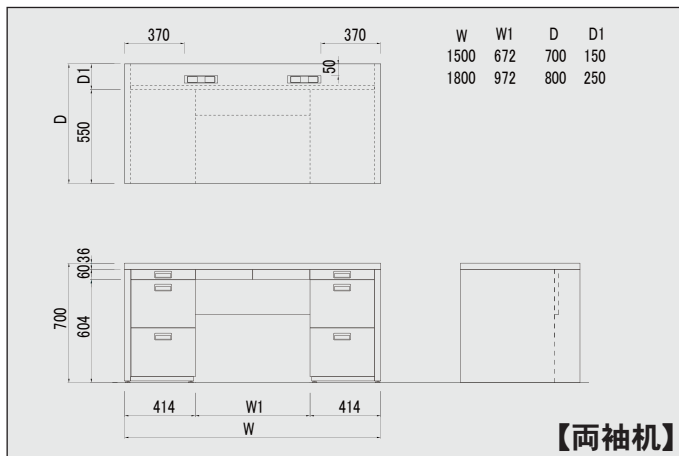

両袖机

- ☐ 天板・パネル脚 / Jパネル 36m/m
- ☐ 抽斗・背パネル / ポリ合板貼

【国内産材 J パネル使用】

品番	サイズ (WxDxH)	定価 (税別)
Wao-Desk1570W DJ	1500x700x700	オープン
Wao-Desk1870W DJ	1800x700x700	オープン

【京都産材 J パネル使用】

品番	サイズ (WxDxH)	定価 (税別)
Wao-Desk1580W KJ	1500x800x700	オープン
Wao-Desk1880W KJ	1800x800x700	オープン

※オプションにてDJ/KJ共通でW1500/1800には埋込コンセント2カ所取付可能です。