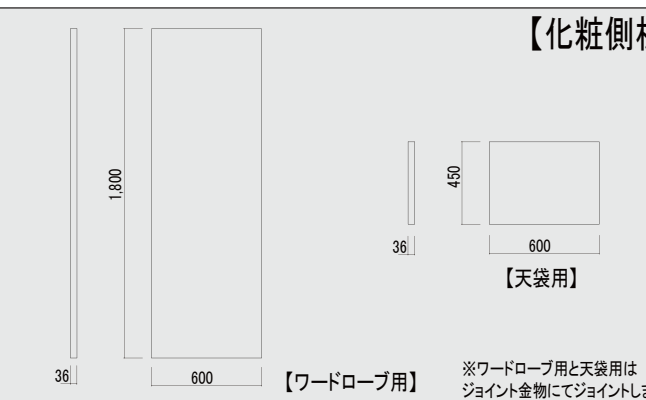

凡例) Wao-Word450T□-□□ └─┘ D J...国内産材 J パネル
└─┘ K J...京都府産 J パネル
└─┘ R...右吊り L...左吊り

※□-□□...扉の開き勝手及び産材の指定をお願いします。

オプション 化粧用側板

- 側板：J パネル製 (36m/m)

品番	サイズ (WxDxH)	定価 (税別)
Wao-Word180SP-□□	300x600x450	オープン
Wao-Word045SP-□□	350x600x450	オープン

※□□...産材の指定をお願いします。 D J...国内産材 J パネル
K J...京都府産 J パネル

【ワードローブ】

【天袋】

※ワードローブと天袋はジョイント金物にてジョイントします。

【化粧側板】

※ワードローブ用と天袋用はジョイント金物にてジョイントします。

Waooffice

両開上置棚 (U)

- 本体 / 杉材 J パネル
- 扉鏡 / 枠 : 杉材・スリット : 杉材

品番	サイズ (WxDxH)	定価 (税別)
Wao-Shelf600U-□□	600x325x450	オープン
Wao-Shelf700U-□□	700x325x450	オープン
Wao-Shelf800U-□□	800x325x450	オープン
Wao-Shelf850U-□□	850x325x450	オープン
Wao-Shelf900U-□□	900x325x450	オープン