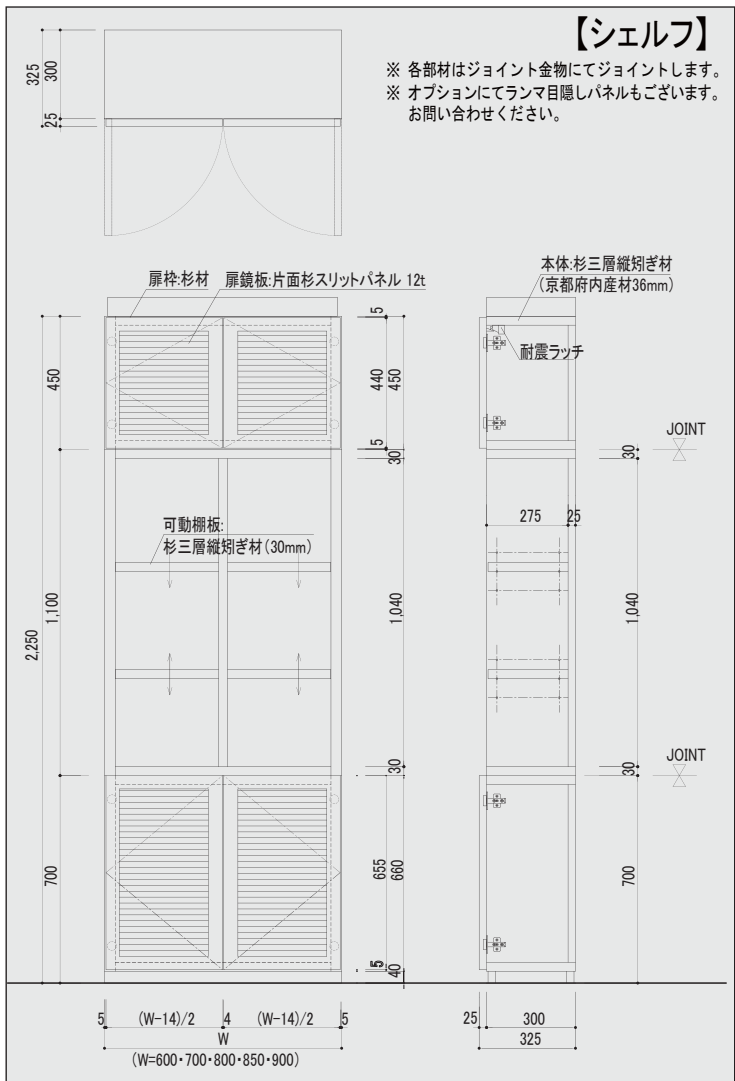

【シェルフ】

※ 各材はジョイント金物にてジョイントします。
※ オプションにてランマ目隠しパネルもございます。
お問い合わせください。