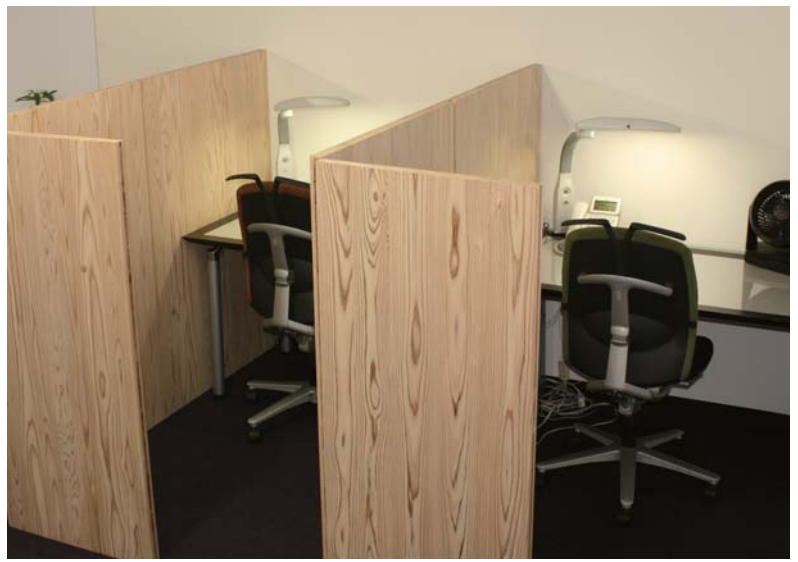

Jパネル衝立

手軽に杉の暖かさを

[W2, 400×H1, 350]

82,000 円 (税抜)

※設計費及び運賃別途

本体：国産杉材無塗装生地仕上
丁番：ステンレス製
使用パネルサイズ W1820×D910×36t(カット加工)
丁番3個×2カ所