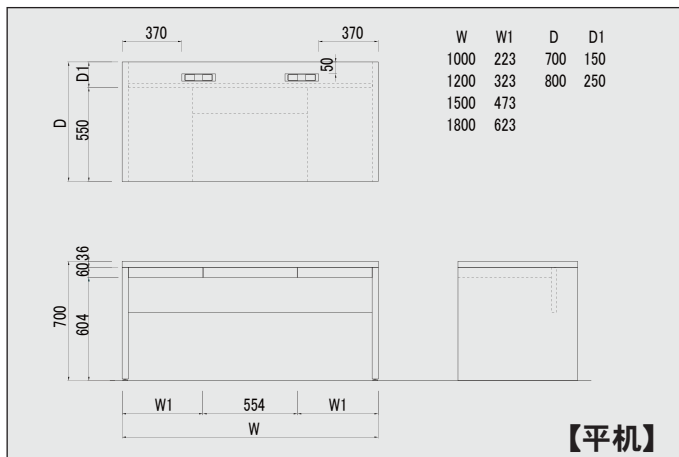

【京都産材 J パネル使用】

品番	サイズ (WxDxH)	定価 (税別)
Wao-Desk1080S KJ	1000x800x700	オープン
Wao-Desk1280S KJ	1200x800x700	オープン
Wao-Desk1580S KJ	1500x800x700	オープン
Wao-Desk1880S KJ	1800x800x700	オープン

※オプションにてDJ/KJ共通でW1500/1800には埋込コンセント2カ所、W1000/1200は1カ所取付可能です

平机

- 天板・パネル脚 / Jパネル 36m/m
- 背パネル / ポリ合板貼

【国内産材 J パネル使用】

品番	サイズ (WxDxH)	定価 (税別)
Wao-Desk1070 DJ	1000x700x700	オープン
Wao-Desk1270 DJ	1200x700x700	オープン
Wao-Desk1570 DJ	1500x700x700	オープン
Wao-Desk1870 DJ	1800x700x700	オープン

【京都産材 J パネル使用】

品番	サイズ (WxDxH)	定価 (税別)
Wao-Desk1080 KJ	1000x800x700	オープン
Wao-Desk1280 KJ	1200x800x700	オープン
Wao-Desk1580 KJ	1500x800x700	オープン
Wao-Desk1880 KJ	1800x800x700	オープン

※オプションにてDJ/KJ共通でW1500/1800には埋込コンセント2カ所、W1000/1200は1カ所取付可能です

両開扉

- 本体：シナベニア合板仕上
- 扉鏡：桧杉材/スリット杉材

品番	サイズ (WxDxH)	定価 (税別)
Wao-Word600W-□□	600x600x1800	オープン
Wao-Word700W-□□	700x600x1800	オープン
Wao-Word800W-□□	800x600x1800	オープン
Wao-Word850W-□□	850x600x1800	オープン
Wao-Word900W-□□	900x600x1800	オープン