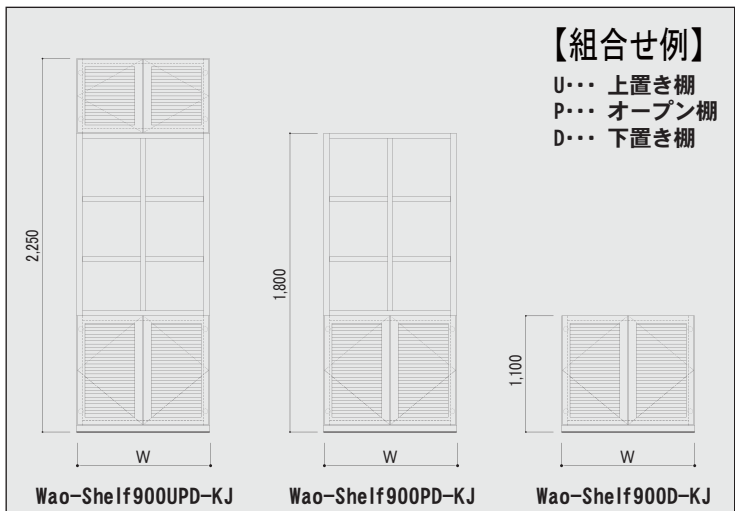

凡例) Wao-Shelf900P-□□ — D J・・・国内産材 J パネル
 K J・・・京都府産 J パネル
 ※-□□・・・産材の指定をお願いします。

両開下置棚 (D)

- 本体 / 杉材 J パネル
- 扉鏡 / 枠 : 杉材・スリット : 杉材

品番	サイズ (WxDxH)	定価 (税別)
Wao-Shelf600D-□□	600x325x700	オープン
Wao-Shelf700D-□□	700x325x700	オープン
Wao-Shelf800D-□□	800x325x700	オープン
Wao-Shelf850D-□□	850x325x700	オープン
Wao-Shelf900D-□□	900x325x700	オープン

凡例) Wao-Shelf900D-□□ — D J・・・国内産材 J パネル
 K J・・・京都府産 J パネル
 ※-□□・・・産材の指定をお願いします。

【シェルフ】

※ 各材はジョイント金物にてジョイントします。
 ※ オプションにてランマ目隠しパネルもございます。
 お問い合わせください。

【組合せ例】

- U・・・上置き棚
- P・・・オープン棚
- D・・・下置き棚

☆ 本製品は特注対応が可能です。