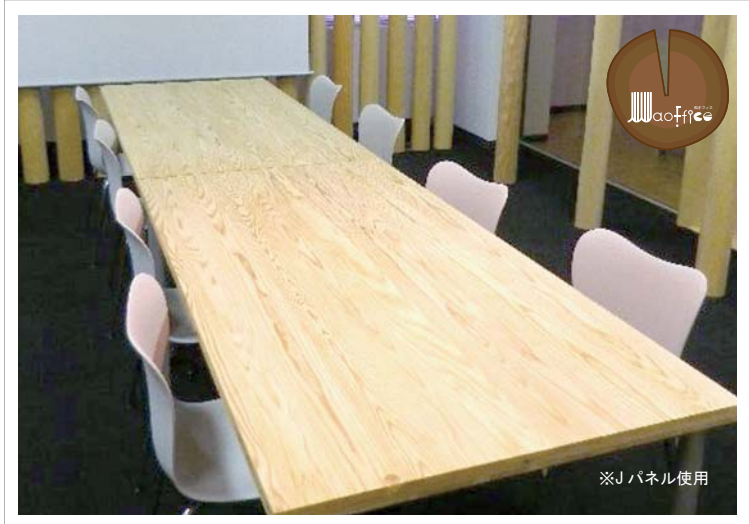

オフィスの中に手軽に和の癒し空間を！
働き方が変わる！

Waooffice

CATALOG

J パネルテーブル

オフィスに
杉の優しさを

[W1,350×D600×H700]

定価 80,000 円 (税抜)

[W1,800×D600×H700]