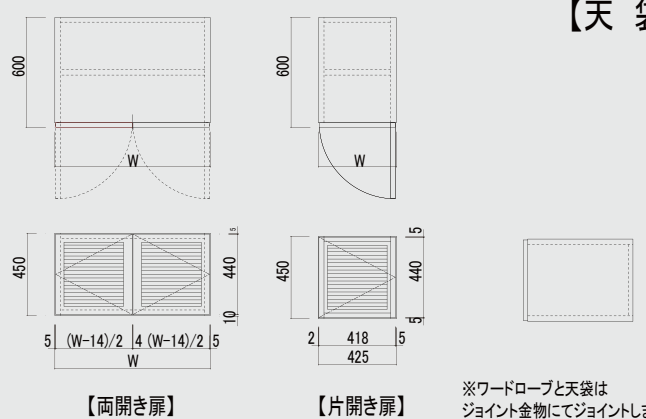

【天袋】

※ワードローブと天袋はジョイント金物にてジョイントします。