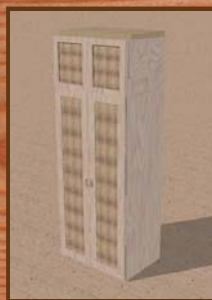

【京都産材 J パネル使用】

品番	サイズ (WxDxH)	定価 (税別)
Wao-Desk1080S KJ	1000x800x700	オープン
Wao-Desk1280S KJ	1200x800x700	オープン
Wao-Desk1580S KJ	1500x800x700	オープン
Wao-Desk1880S KJ	1800x800x700	オープン

※オプションにてDJ/KJ共通でW1500/1800には埋込コンセント2カ所、W1000/1200は1カ所取付可能です

平机

- 天板・パネル脚 / Jパネル 36m/m
- 背パネル / ポリ合板貼

【国内産材 J パネル使用】

品番	サイズ (WxDxH)	定価 (税別)
Wao-Desk1070 DJ	1000x700x700	オープン
Wao-Desk1270 DJ	1200x700x700	オープン
Wao-Desk1570 DJ	1500x700x700	オープン
Wao-Desk1870 DJ	1800x700x700	オープン

【京都産材 J パネル使用】

品番	サイズ (WxDxH)	定価 (税別)
Wao-Desk1080 KJ	1000x800x700	オープン
Wao-Desk1280 KJ	1200x800x700	オープン
Wao-Desk1580 KJ	1500x800x700	オープン
Wao-Desk1880 KJ	1800x800x700	オープン

※オプションにてDJ/KJ共通でW1500/1800には埋込コンセント2カ所、W1000/1200は1カ所取付可能です

両開扉

- 本体：シナベニア合板仕上
- 扉鏡：桧杉材/スリット杉材

品番	サイズ (WxDxH)	定価 (税別)
Wao-Word600W-□□	600x600x1800	オープン
Wao-Word700W-□□	700x600x1800	オープン
Wao-Word800W-□□	800x600x1800	オープン
Wao-Word850W-□□	850x600x1800	オープン
Wao-Word900W-□□	900x600x1800	オープン