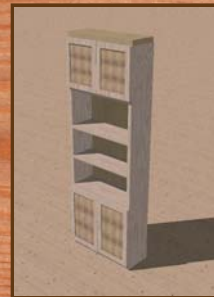

※□□...産材の指定をお願いします。 D J...国内産材 J パネル
K J...京都府産 J パネル

【ワードローブ】

【天袋】

※ワードローブと天袋はジョイント金物にてジョイントします。

【化粧側板】

※ワードローブ用と天袋用はジョイント金物にてジョイントします。

Waooffice

両開上置棚 (U)

- 本体 / 杉材 J パネル
- 扉鏡 / 枠 : 杉材・スリット : 杉材

品番	サイズ (WxDxH)	定価 (税別)
Wao-Shelf600U-□□	600x325x450	オープン
Wao-Shelf700U-□□	700x325x450	オープン
Wao-Shelf800U-□□	800x325x450	オープン
Wao-Shelf850U-□□	850x325x450	オープン
Wao-Shelf900U-□□	900x325x450	オープン