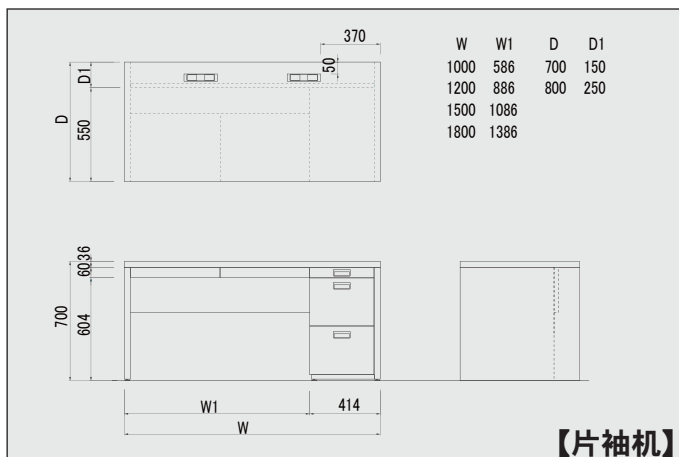

【国内産材 J パネル使用】

品番	サイズ (WxDxH)	定価 (税別)
Wao-Desk1570W DJ	1500x700x700	オープン
Wao-Desk1870W DJ	1800x700x700	オープン

【京都産材 J パネル使用】

品番	サイズ (WxDxH)	定価 (税別)
Wao-Desk1580W KJ	1500x800x700	オープン
Wao-Desk1880W KJ	1800x800x700	オープン

※オプションにてDJ/KJ共通でW1500/1800には埋込コンセント2カ所取付可能です。

片袖机

- 天板・パネル脚 / Jパネル 36m/m
- 抽斗・背パネル / ポリ合板貼

【国内産材 J パネル使用】

品番	サイズ (WxDxH)	定価 (税別)
Wao-Desk1070S DJ	1000x700x700	オープン
Wao-Desk1270S DJ	1200x700x700	オープン
Wao-Desk1570S DJ	1500x700x700	オープン
Wao-Desk1870S DJ	1800x700x700	オープン

【京都産材 J パネル使用】

品番	サイズ (WxDxH)	定価 (税別)
Wao-Desk1080S KJ	1000x800x700	オープン
Wao-Desk1280S KJ	1200x800x700	オープン
Wao-Desk1580S KJ	1500x800x700	オープン
Wao-Desk1880S KJ	1800x800x700	オープン

※オプションにてDJ/KJ共通でW1500/1800には埋込コンセント2カ所、W1000/1200は1カ所取付可能です